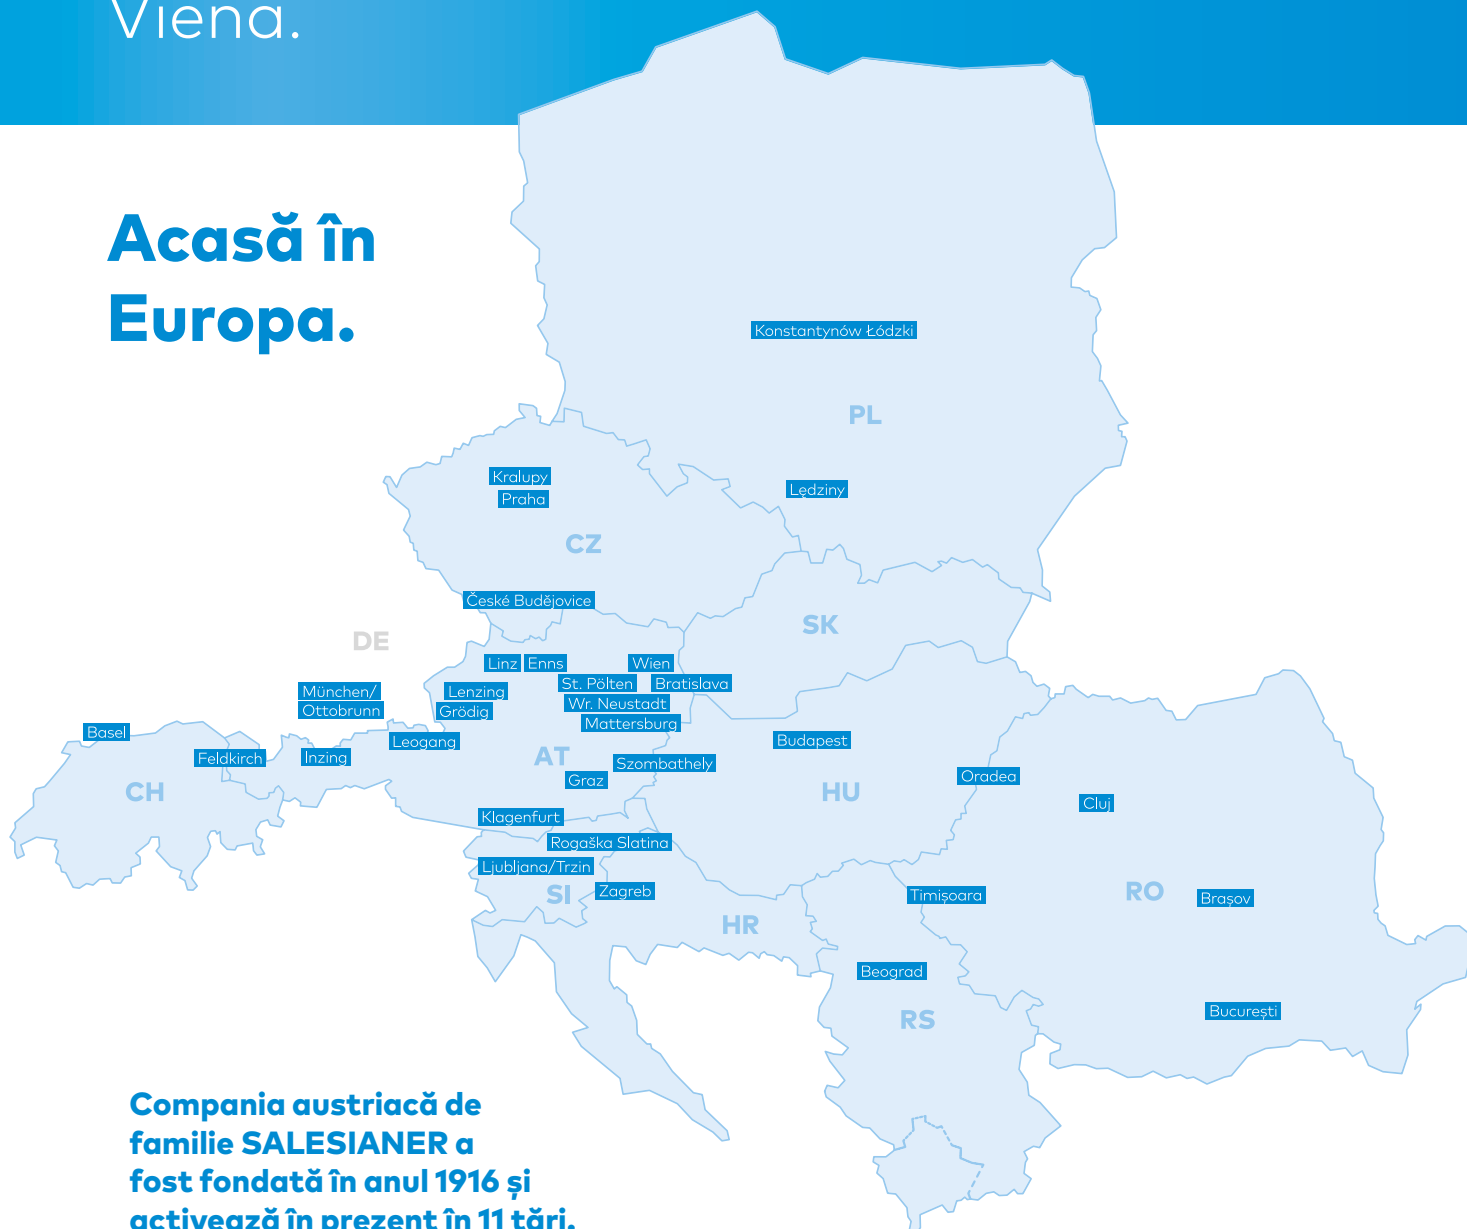

### Carpete Heavy Duty

### Carpete anti-oboeseală

# Fondată la Viena.

## Acasă în Europa.

**Compania austriacă de familie SALESIANER a fost fondată în anul 1916 și activează în prezent în 11 țări.**

SALESIANER acordă o atenție deosebită igienei, calității și serviciilor personalizate. Aprovizionarea fără probleme a clienților și angajamentul ferm față de sustenabilitate sunt priorități absolute.