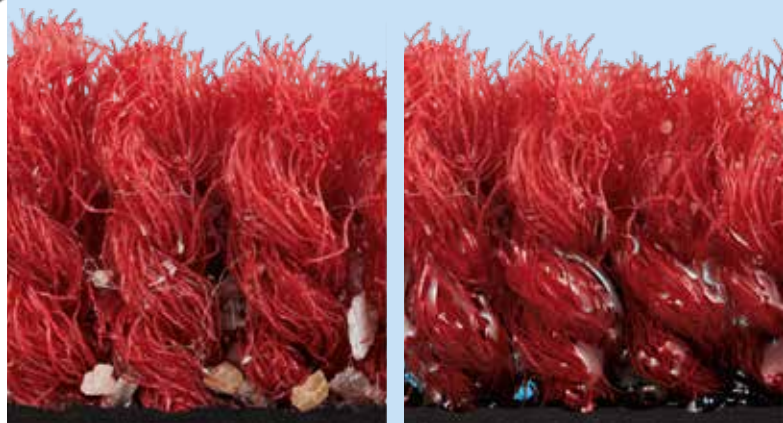

Carpete premium

Pur și simplu rentabil.

O suprafață de **1 m²** de carpetă reține cca. **3 kg** de murdărie uscată și absoarbe aproximativ **4 litri** de umiditate asigurând astfel un plus de curățenie și siguranță.

Carpetele rețin 80% din murdărie - acest lucru îl pot realiza numai carpetele de calitate superioară, cu fibre de nailon spiralate. Aceste fibre speciale oferă o suprafață foarte mare și un efect excelent de periere.

Murdăria este colectată în partea inferioară și a carpetei și nu este vizibilă. În urma spălării carpa devine curată din nou.