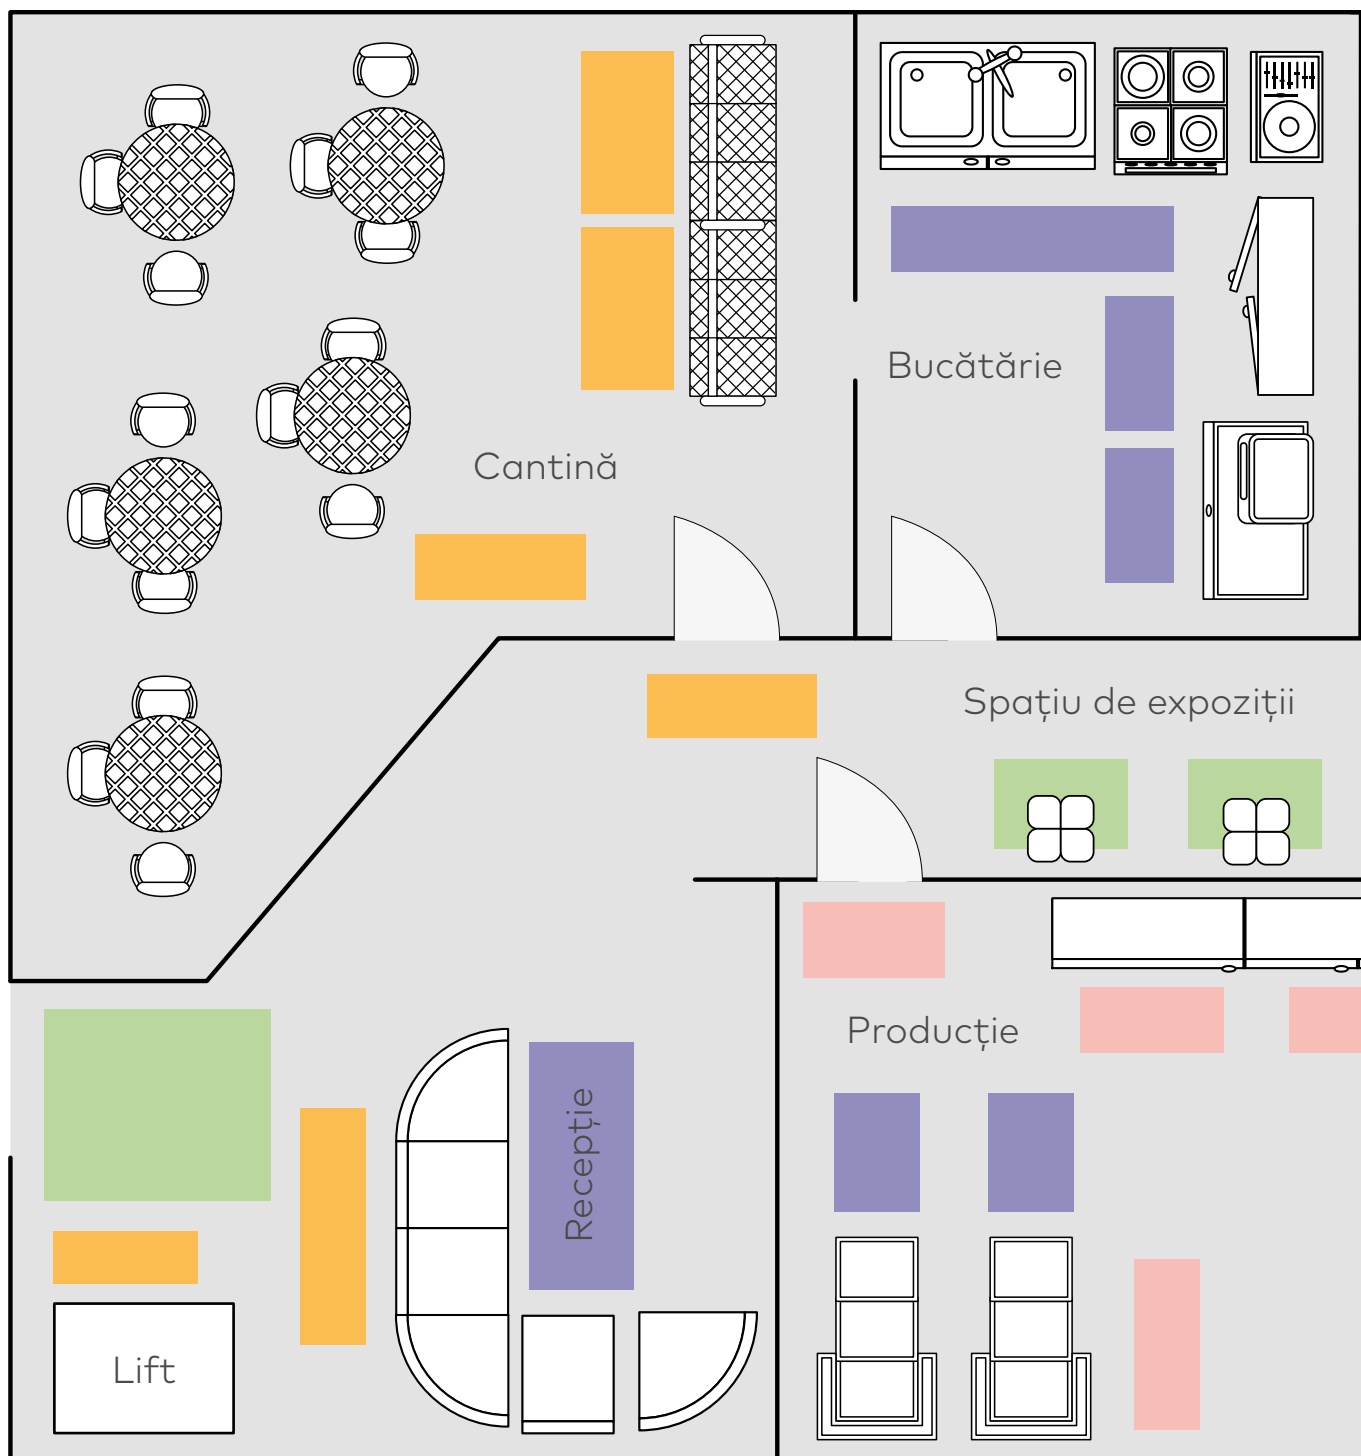

Carpeta potrivită ...

La intrarea principală